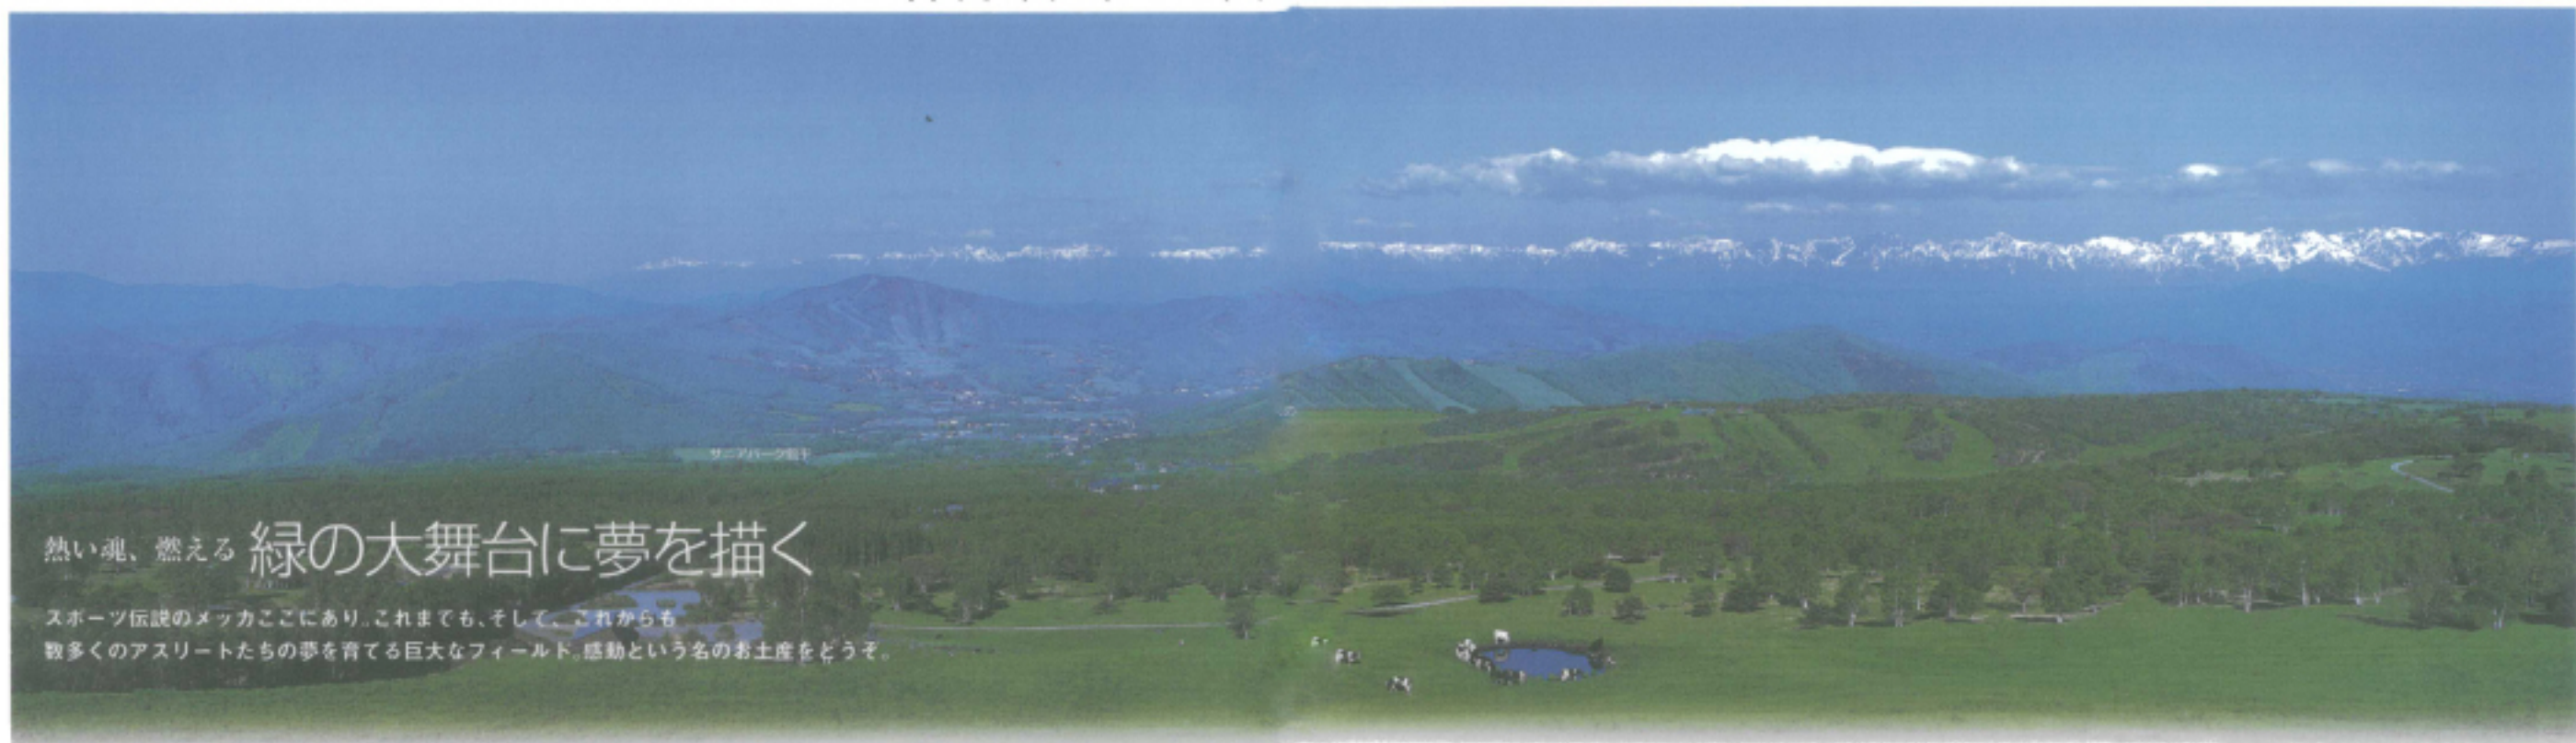

熱い魂、燃える **緑の大舞台に夢を描く**

スポーツ伝説のメッカここにあり。これまでも、そして、これからも
数多くのアスリートたちの夢を育てる巨大なフィールド。感動という名のお土産をどうぞ。

標高1300m 真夏の平均気温19.6℃

サニアパーク管平
真夏の平均気温19.6℃、標高1300mの爽やかな高原に広がるスポーツ施設。全日本クラスの合宿や試合も行われる天然芝グラウンド(5面)、400mトラックを持つ第3種公認陸上競技場もあり、世界有数のアスリートたちが競技や高原地トレーニングに挑む姿が見られます。

ラグビー・サッカー…
高原スポーツがオールラウンドに満喫できる
ホテル専用施設

野口みずきクロカンコース
標高1700m、遠く北アルプスを見渡す最高の環境を生かしたコースは、ここでトレーニングするマラソンランナー野口みずき選手の偉業を讃えて名付けられたもの。日本出席の条件の中で高原地トレーニングにチャレンジ。

スポーツのメッカ
1シーズン1000を超える合宿ゲームを認める管平。ラグビー、サッカーのほかにもテニス、陸上競技、アーチェリー、柔剣道など全国の大学・高校から思いアスリートたちがやって来ます。

ラグビー 昭和6年、法政大ラグビー部合宿で幕を開いた管平高原のラグビーの歴史。高原に点在するグラウンドでは早朝から朝日トレーニング風景が見られ、全日本クラスの試合も繰り広げられます。

サッカー カラッとしたさわやかな大空に包まれる管平高原は、サッカー合宿にも最適。高原各所のグラウンドに響くイレブンの声が充実した練習成果を物語る。一流チームのゲームも見ものです。